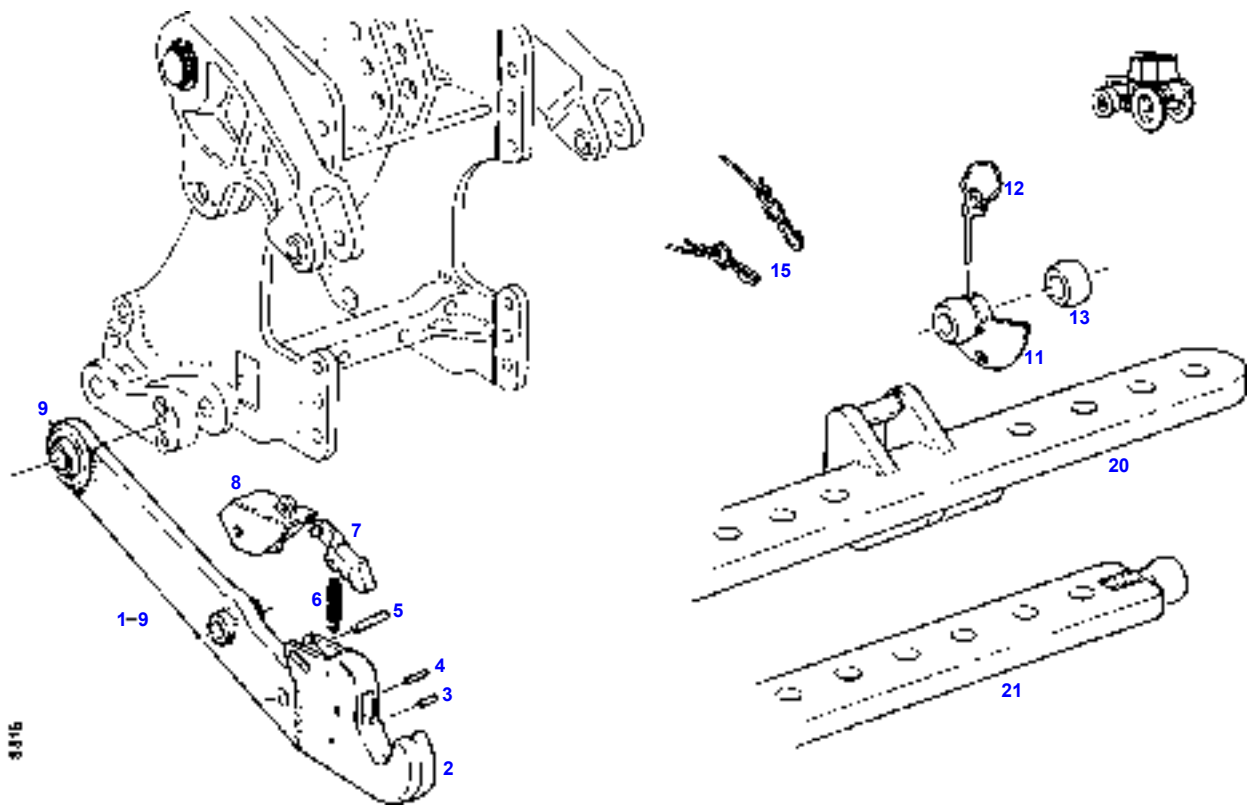

BOTTOM LINK

Элемент	Номер по каталогу	Описание	Кол-во
1	H199870060010	LINK	1
	H199870060020	LINK	1
2	281870062210	BOTTOM LINK	2
3	X500625146000	SP-PIN	2
4	X500640400000	SP-PIN	2
5	X500640701000	SP-PIN	2
6	F281870062040	TENSION SPRING	2
7	F281870062020	LOCKING CATCH	2
8	F281870062031	LOCKING HANDLE	2
9	H198870060040	BRACKET	2
11	281870062020	BALL GUIDE CONE	2
	281870062030	BALL GUIDE CONE	2
12	F281870062052	FOLDING PLUG	2
	F281870062061	FOLDING PLUG	2
13	281870062040	BALL BUSH	2
	281870062050	BALL BUSH	2
15	G278871061040	ACTUATING CABLE	1
20	0066053100000	TOOLBAR	1
21	0066122100000	TOOLBAR	1