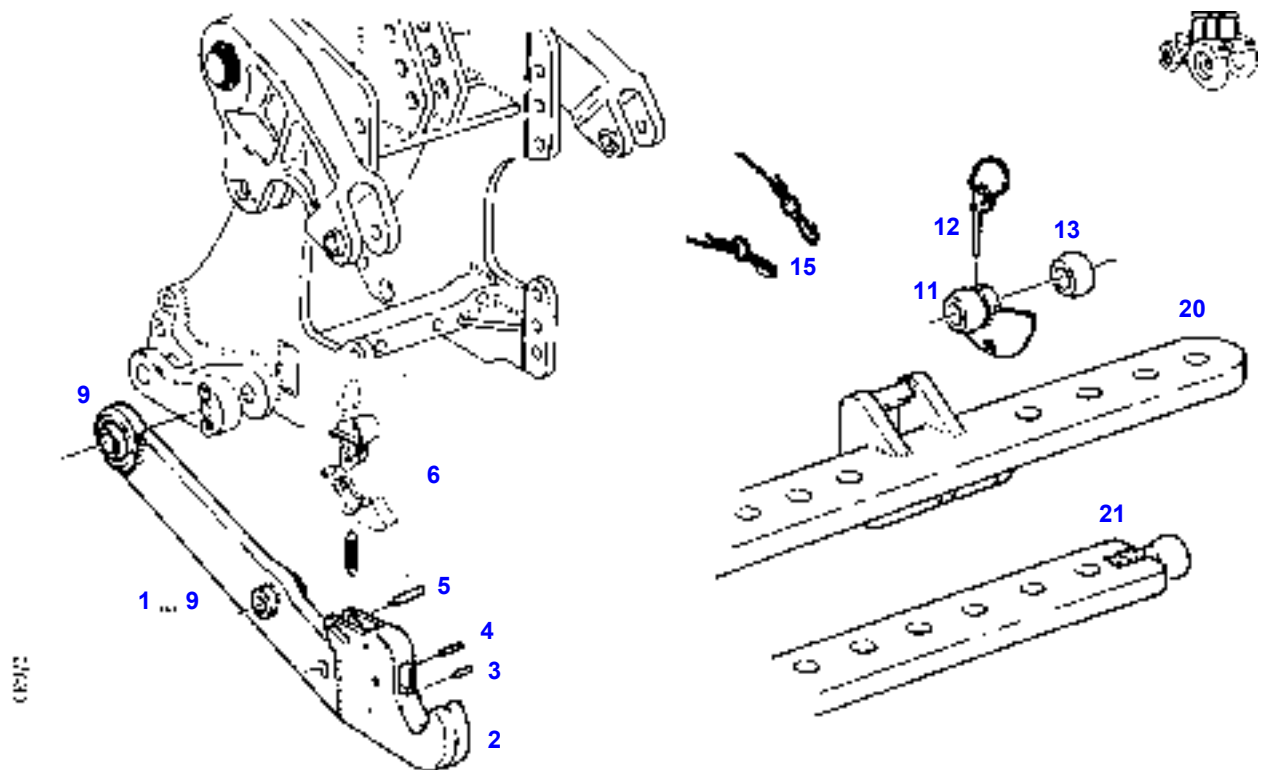

BOTTOM LINK

Элемент	Номер по каталогу	Описание	Кол-во
1	H199870060014	LINK	1
	H199870060024	LINK	1
2	718870060151	BOTTOM LINK	2
3	X500625146000	SP-PIN	2
4	X500640400000	SP-PIN	2
5	X500632546000	SP-PIN	2
6	F816870060030	KIT	2
9	H198870060040	BRACKET	2
10	G278871061040	ACTUATING CABLE	1
11	281870062020	BALL GUIDE CONE	2
	281870062030	BALL GUIDE CONE	2
12	F281870062052	FOLDING PLUG	2
	F281870062061	FOLDING PLUG	2
13	281870062040	BALL BUSH	2
	281870062050	BALL BUSH	2
20	0066053200000	TOOLBAR	1
21	0066122100000	TOOLBAR	1