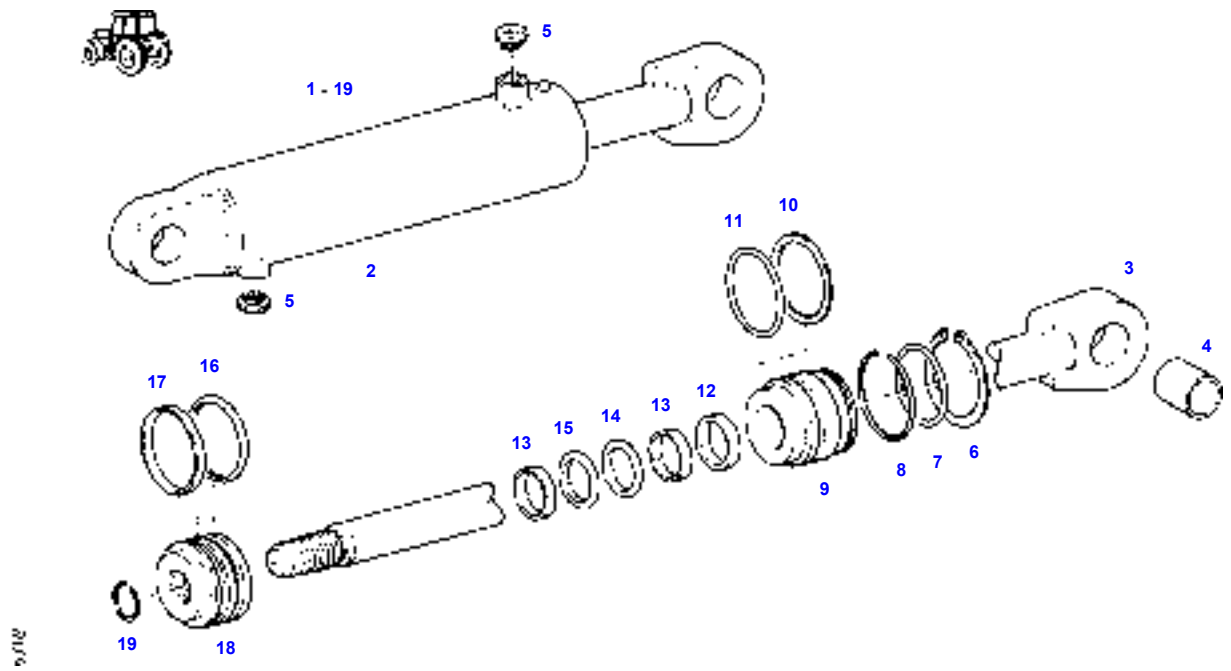

D.A. HYDR. CYLINDER

Элемент	Номер по каталогу	Описание	Кол-во
1	G198863030010 G001990011010	D.A. HYDR. CYLINDER	1
2	H198863030200	SET OF GASKETS	1
3	H199860030010	CYLINDER LINER	1
4	H199860030010	PISTON ROD	1
5	X609521201000	BRACKET BUSHING	1
6	X499802900000	SCREW PLUG	2
7	X530007246000	CIRCLIP	1
8	X548945415000	O-RING	1
9	F524893060070	SNAP RING	1
10	198863030300	BRACKET BUSHING	1
11	X566307600000	SUPPORTING RING	1
12	X548945415000	O-RING	1
13	X547580001000	GASKET	1
14	X560240001000	GUIDE RING	2
15	X547530002000	GASKET	1
16	X547530000000	GASKET	1
17	X547500000000	GASKET	1
18	X560250000000	GUIDE RING	1
19	198863030310	PISTON	1
	X533210646000	SNAP RING	1