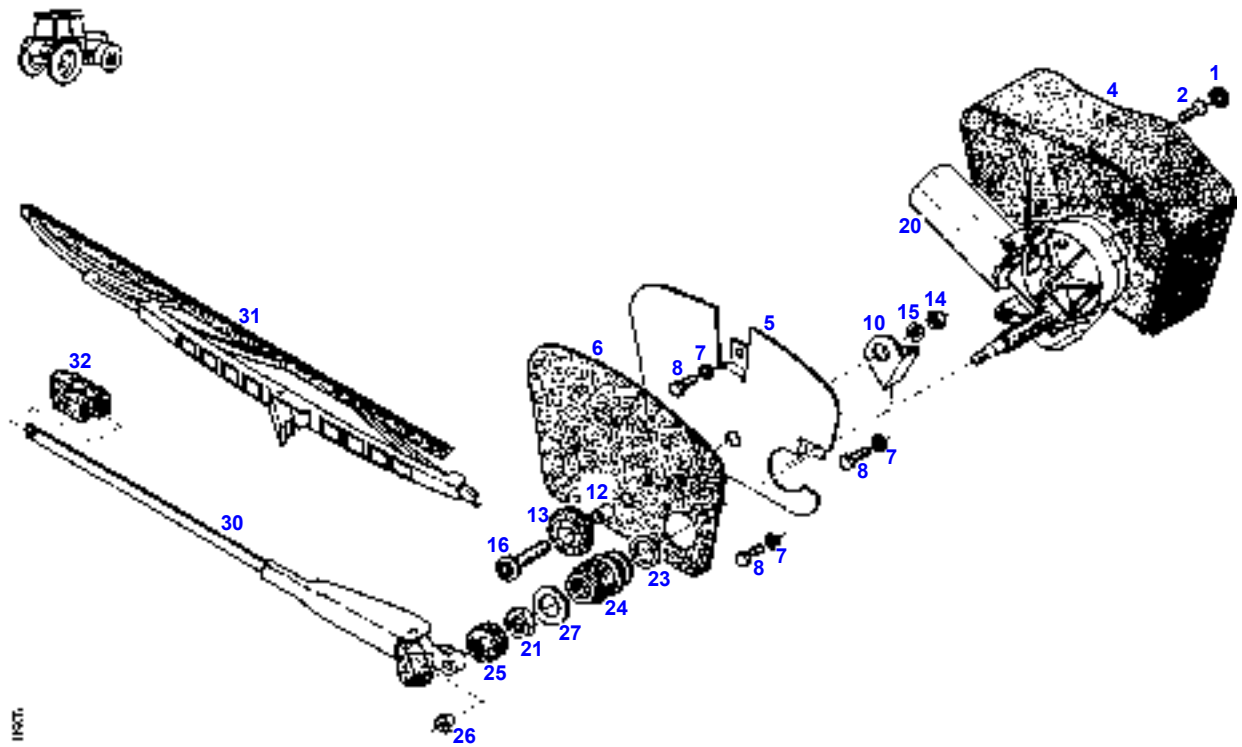

WINDSHIELD WIPER

Элемент	Номер по каталогу	Описание	Кол-во
1	X509055001000	CAP	1
2	X491721901000	C'SUNK SCREW	1
4	205812170070	CAP	1
5	816810170010	BASE PLATE	1
6	816810170020	RUBBER PLATE	1
7	X520803001000	SPRING RING	3
8	X487520441000	HEXAGON SCREW	3
10	205812170060	STRAP	1
12	199860100540	PIPE	1
13	205812901011	DISC	1
14	X434102440000	HEXAGON NUT	1
15	X521403947000	SPRING WASHER	1
16	X466025301000	FILL HEAD SCREW	1
20	G716810170021	WIPER MOTOR	1
21	X428904500000	HEXAGON NUT	1
23	139861030200	SPACER DISK	1
24	205812170041	GASKET	1
25	205812170050	CAP	1
26	X428202439000	HEXAGON NUT	1
27	X450010208000	DISC	1
30	G205812170030	WIPER ARM	1
31	H816810170020	WIPER BLADE	1
32	G524810180100	ADAPTOR	1