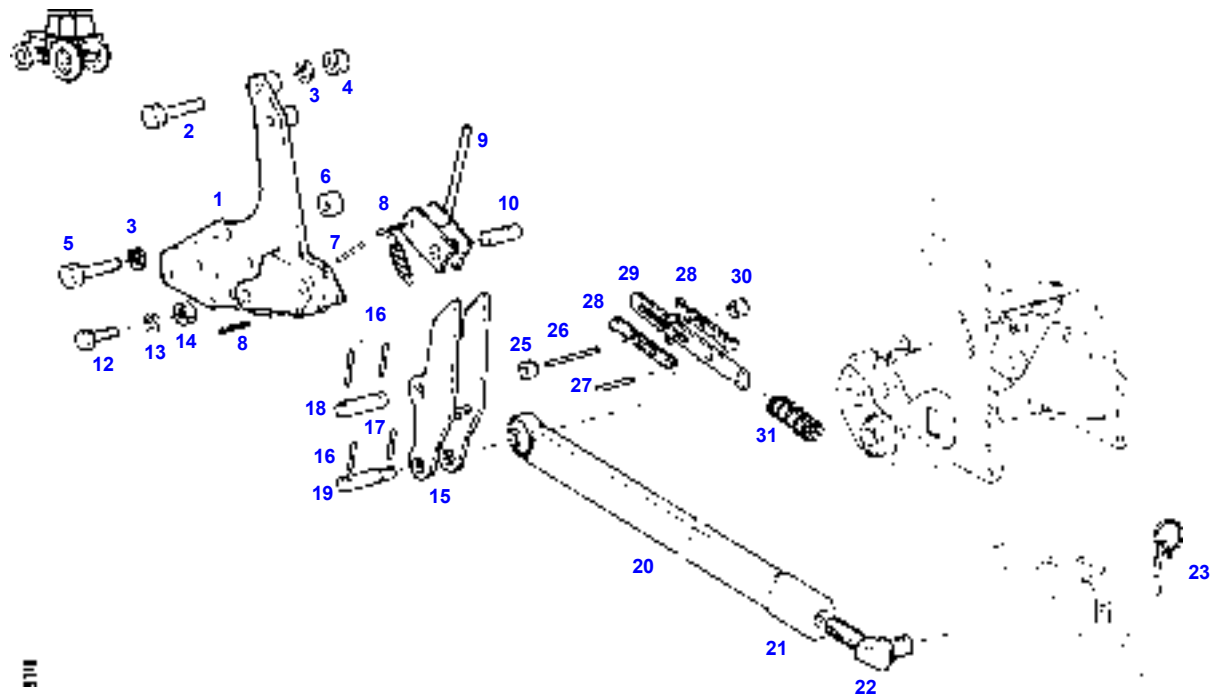

SUPPORT

Элемент	Номер по каталогу	Описание	Кол-во

1	H520870040010	PLATE	1
	H520870040020	PLATE	1
2	X487546141000	HEXAGON SCREW	4
3	X520806601000	SPRING RING	12
4	X428204039000	HEXAGON NUT	4
5	X486546506000	HEXAGON SCREW	8
6	520870040010	SLEEVE	8
7	X500624546000	SP-PIN	2
8	X531916400000	SPLIT PIN	4
9	H199870041010	BOLT	1
	H199870041020	BOLT	1
10	199870041010	BOLT	2
11	120861031030	TENSION SPRING	2
12	X487536241000	HEXAGON SCREW	2
13	X520805001000	SPRING RING	2
14	X428203239000	HEXAGON NUT	2
15	H524870040030	FLAP	2
16	X500624946000	SP-PIN	6
17	X500628846000	SP-PIN	2
18	199870041020	BOLT	2
19	199870040020	BOLT	2
20	H199870041041	PUSH ROD	2
21	716870040110	SETTING NUT	2
22	199870040031	BENDED SCREW	2
23	X537607600000	FOLDING PLUG	2
25	258890050010	SPACER TUBE	2
26	X500633246000	SP-PIN	2
27	X500628846000	SP-PIN	2
28	198870061411	GUIDE STRIP	4
29	716870040130	STRIP	2
30	117961700240	SPACER TUBE	2
31	X699320501000	PRESSURE SPRING	2