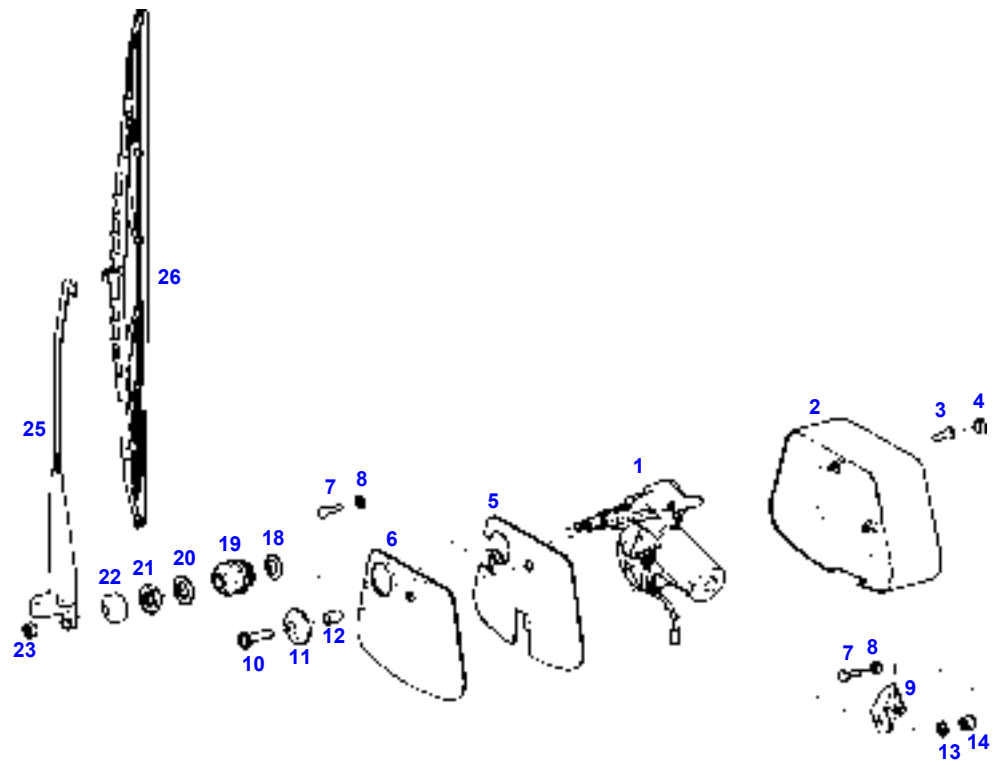

8406

WINDSHIELD WIPER

Элемент	Номер по каталогу	Описание	Кол-во

1	G716810170021	WIPER MOTOR	1
2	816810170030	CAP	1
3	X491721901000	C'SUNK SCREW	1
4	X509055001000	CAP	1
5	816810170010	BASE PLATE	1
6	816810170020	RUBBER PLATE	1
7	X487520441000	HEXAGON SCREW	3
8	X521403047000	SPRING WASHER	3
9	205812170060	STRAP	1
10	X466025301000	FILL HEAD SCREW	1
11	205812901011	DISC	1
12	199860100540	PIPE	1
13	X521403947000	SPRING WASHER	1
14	X434102440000	HEXAGON NUT	1
18	139861030200	SPACER DISK	1
19	205812170041	GASKET	1
20	X450010208000	DISC	1
21	X428904500000	HEXAGON NUT	1
22	205812170050	CAP	1
23	X428202439000	HEXAGON NUT	1
25	G816810170020	WIPER ARM	1
26	H524810170020	WIPER BLADE	1
	G524810170010	WIPER BLADE	1