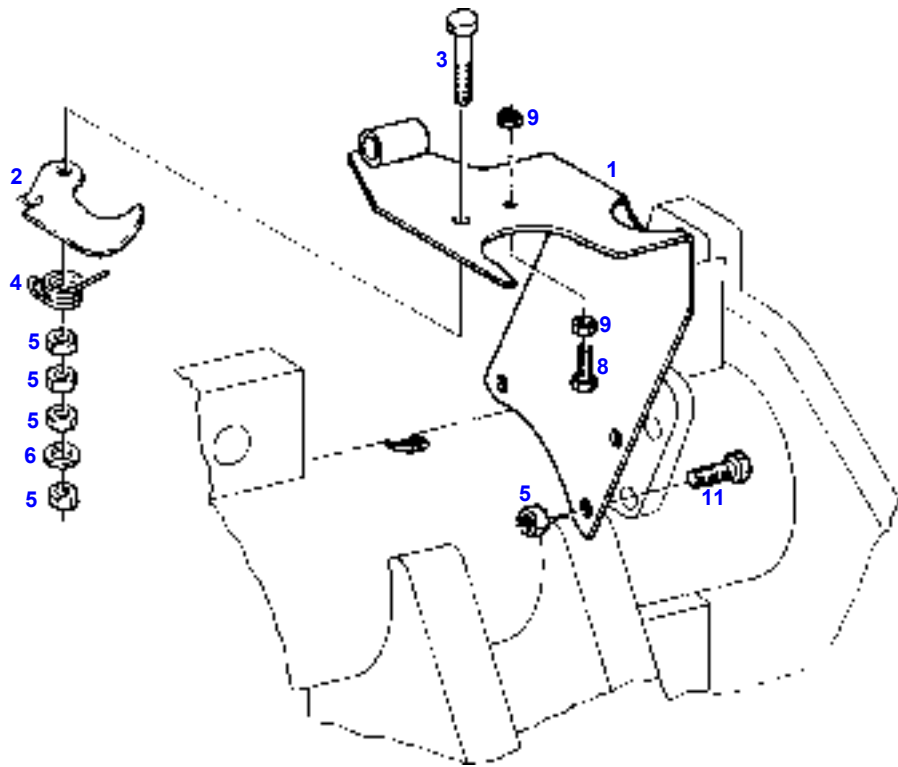

9109

LINK HOLDER

Элемент	Номер по каталогу	Описание	Кол-во
1	H524870050101	SUPPORT	1
2	184870050060	HOOK	1
3	X487528341000	HEXAGON SCREW	1
4	238860030560	TORSION SPRING	1
5	X428202439000	HEXAGON NUT	8
6	X454306308000	DISC	1
8	X487516941000	HEXAGON SCREW	1
9	X428202039000	HEXAGON NUT	2
11	X487527841000	HEXAGON SCREW	3
	X487528341000	HEXAGON SCREW	1