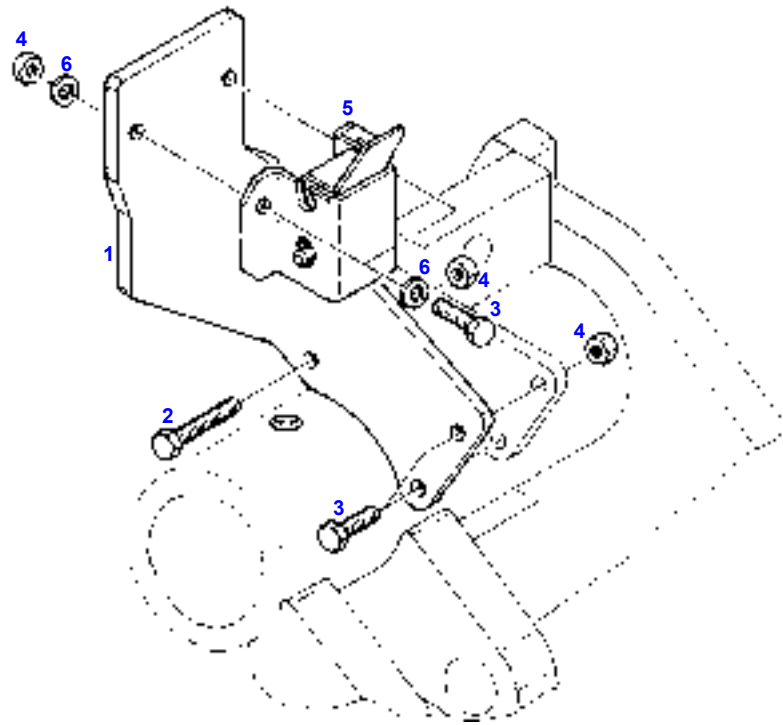

ENGL

LINK HOLDER

Элемент	Номер по каталогу	Описание	Кол-во
1	524870052010	TRAY DEFLECTOR	1
2	X487528341000	HEXAGON SCREW	1
3	X487527841000	HEXAGON SCREW	4
4	X428202439000	HEXAGON NUT	6
5	G199870052020	RETAINER	1
	X531908308000	SPLIT PIN	2
6	X450006308000	DISC	4