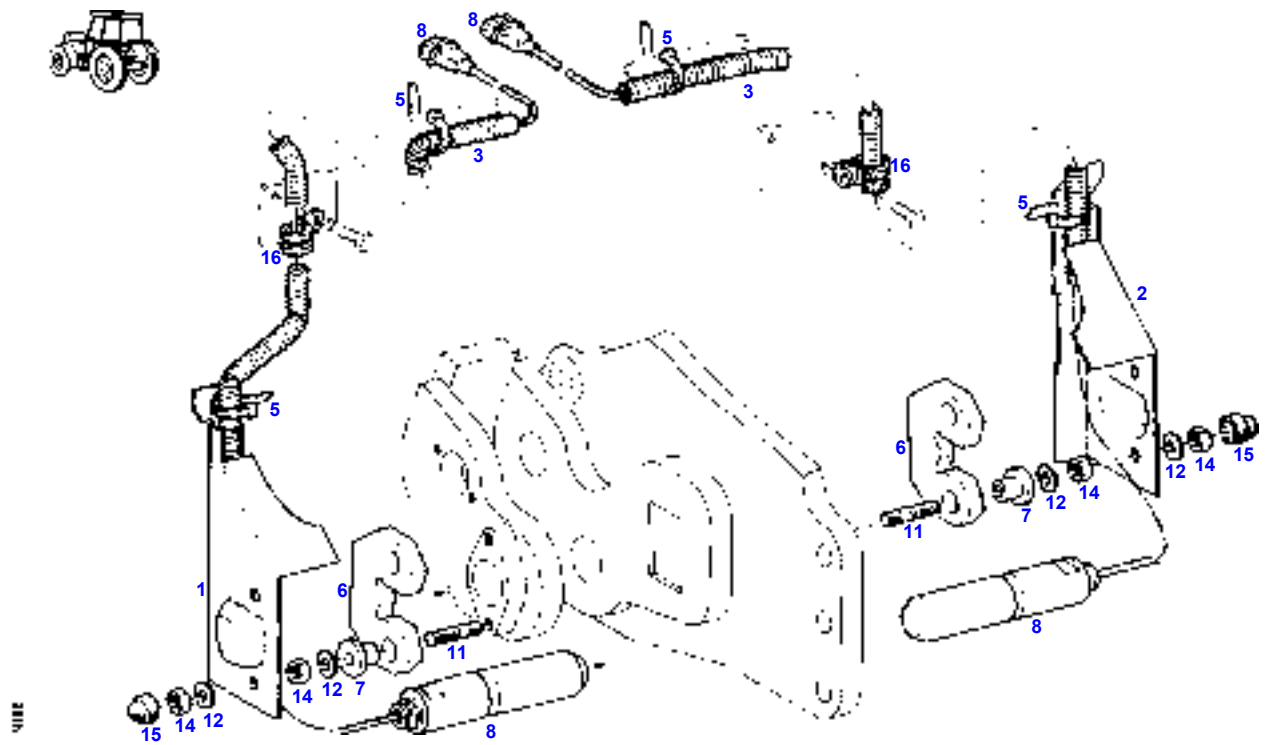

DRAFT PIN

Элемент	Номер по каталогу	Описание	Кол-во
1	524860070011	MUDGUARD	1
2	524860070021	MUDGUARD	1
3	X665964901850	PROTECTION HOSE	2
5	X668981022000	CABLE TAPE	6
	X665091000000	CABLE TAPE	2
6	716860070011	LOCKING PLATE	2
7	199860070010	BUSH	4
8	G411860070012	DRAFT PIN	2
11	X489132006000	THREADED PIN	4
12	X521404447000	SPRING WASHER	8
14	X428202839000	HEXAGON NUT	8
15	X499719300000	HEXAG.PROTECTIVE CAP	4
16	X459075400000	PIPE COLLAR	2