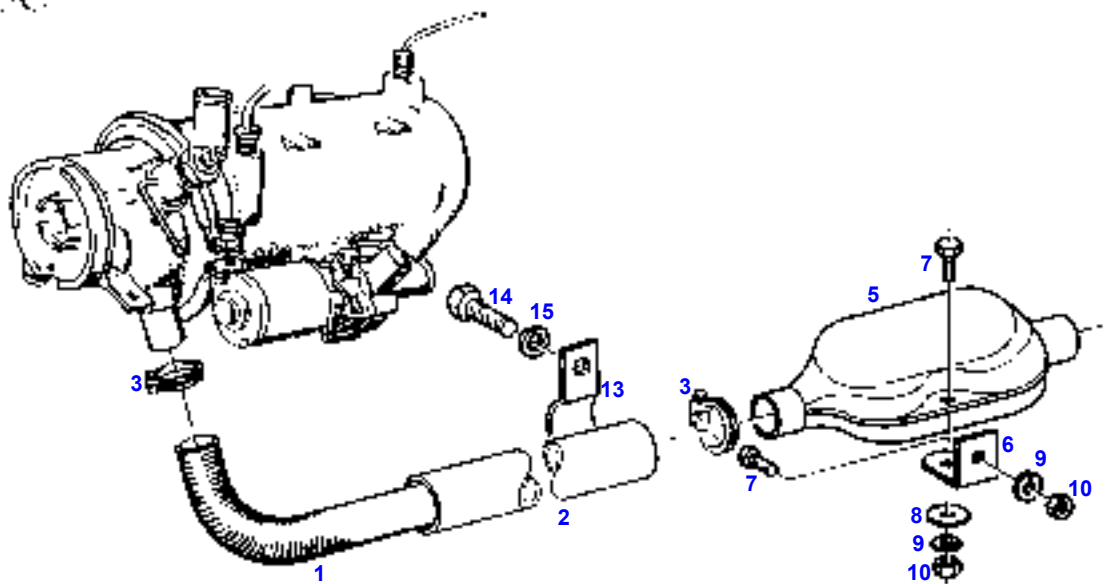

9187

EXHAUST PIPING

Элемент	Номер по каталогу	Описание	Кол-во
1	524810131530	PROTECTION TUBE	1
2	X591497500000	FLAME PROTECTION TUB (1,25M)	1
3	F345810130120	PIPE COLLAR	2
5	H524810131120	SILENCER	1
6	524810131500	SUPPORT	1
7	X487520441000	HEXAGON SCREW	2
8	X454305108000	DISC	1
9	X520803001000	SPRING RING	2
10	X428202239000	HEXAGON NUT	2
13	291880020080	COLLAR	1
14	X487527941000	HEXAGON SCREW	1
15	X520803901000	SPRING RING	1