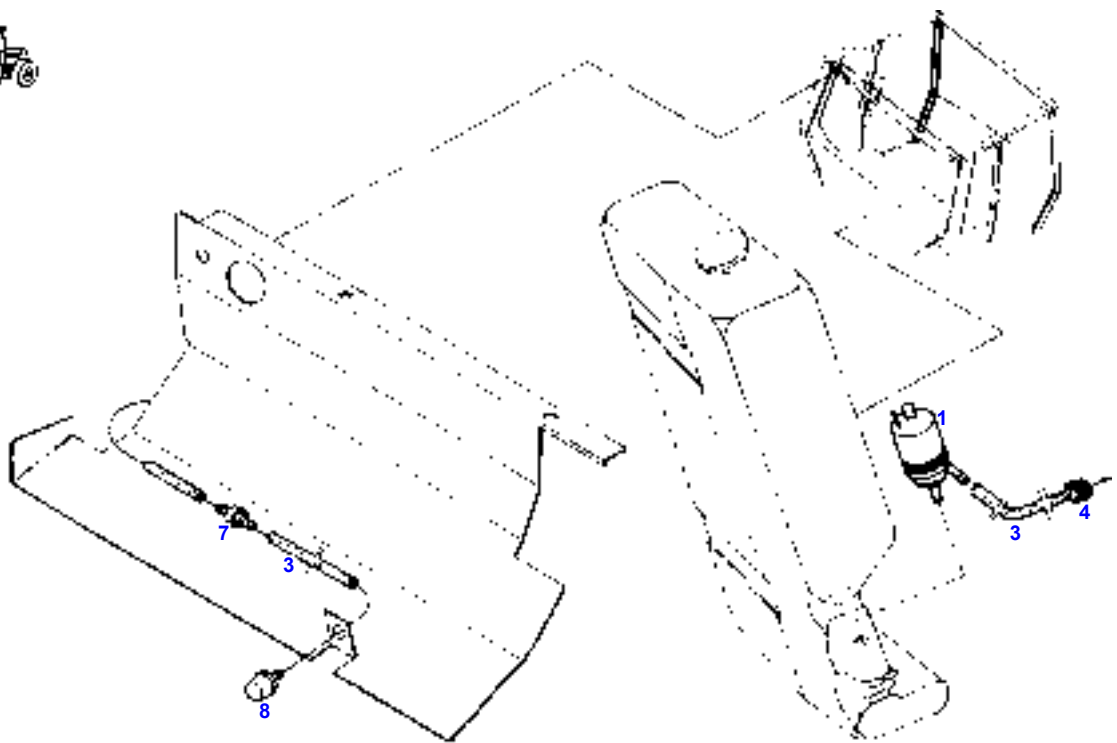

1717

WINDSCREEN WASH-INST

Элемент	Номер по каталогу	Описание	Кол-во
1	---		
1	G816810190020	PUMP	1
3	X591201488970	HOSE	1
4	X665206696000	CABLE SOCKET	1
7	X800030039000	CHECK VALVE	1
8	F275500290020	DOUBLE NOZZLE	1