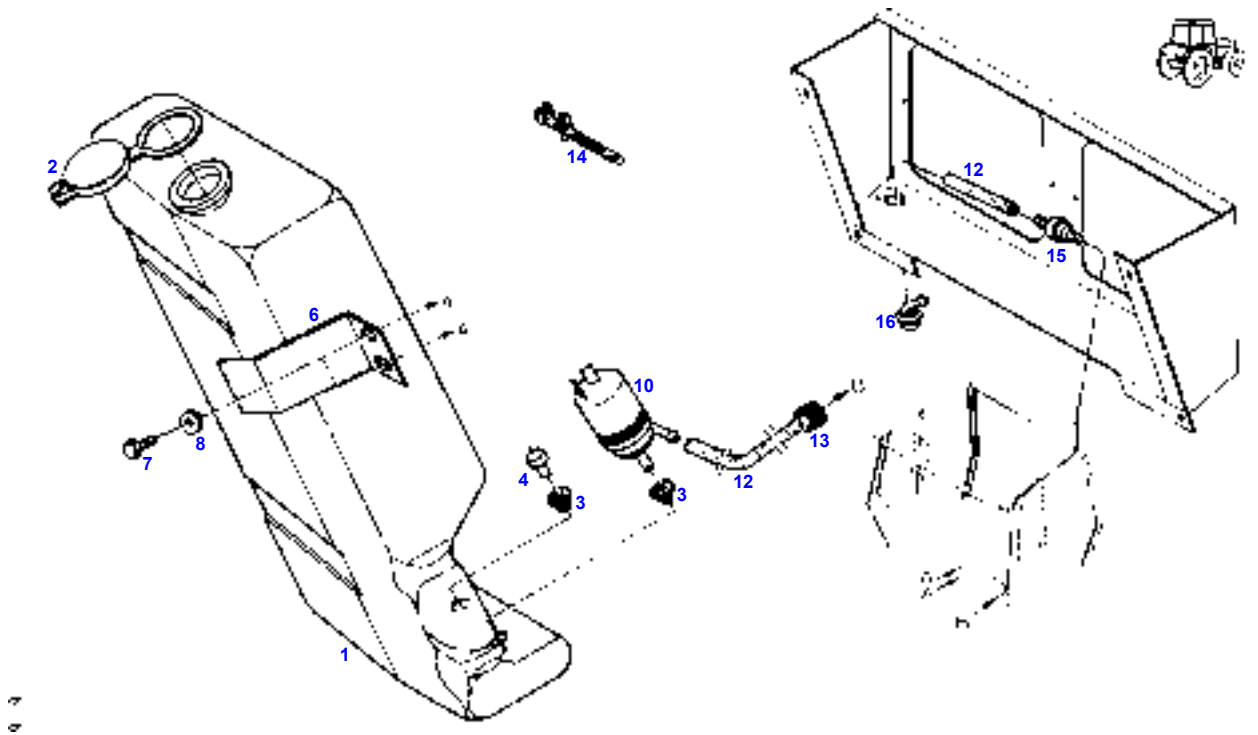

WINDSCREEN WASH-INST

Элемент	Номер по каталогу	Описание	Кол-во
1	816810190011	TANK	1
2	816810190060	COVER	1
3	816810190030	GASKET	2
4	816810190020	GROMMET	1
6	524810190010	SUPPORT	1
7	X495312105000	SELF-TAPPING SCREW	2
8	X450003908000	DISC	2
10	G816810190020	PUMP	1
12	X591201488970	HOSE	1
13	X665206696000	CABLE SOCKET	1
14	X665090101000	CABLE TAPE	2
15	X800030039000	CHECK VALVE	1
16	F281500290020	NOZZLE	1