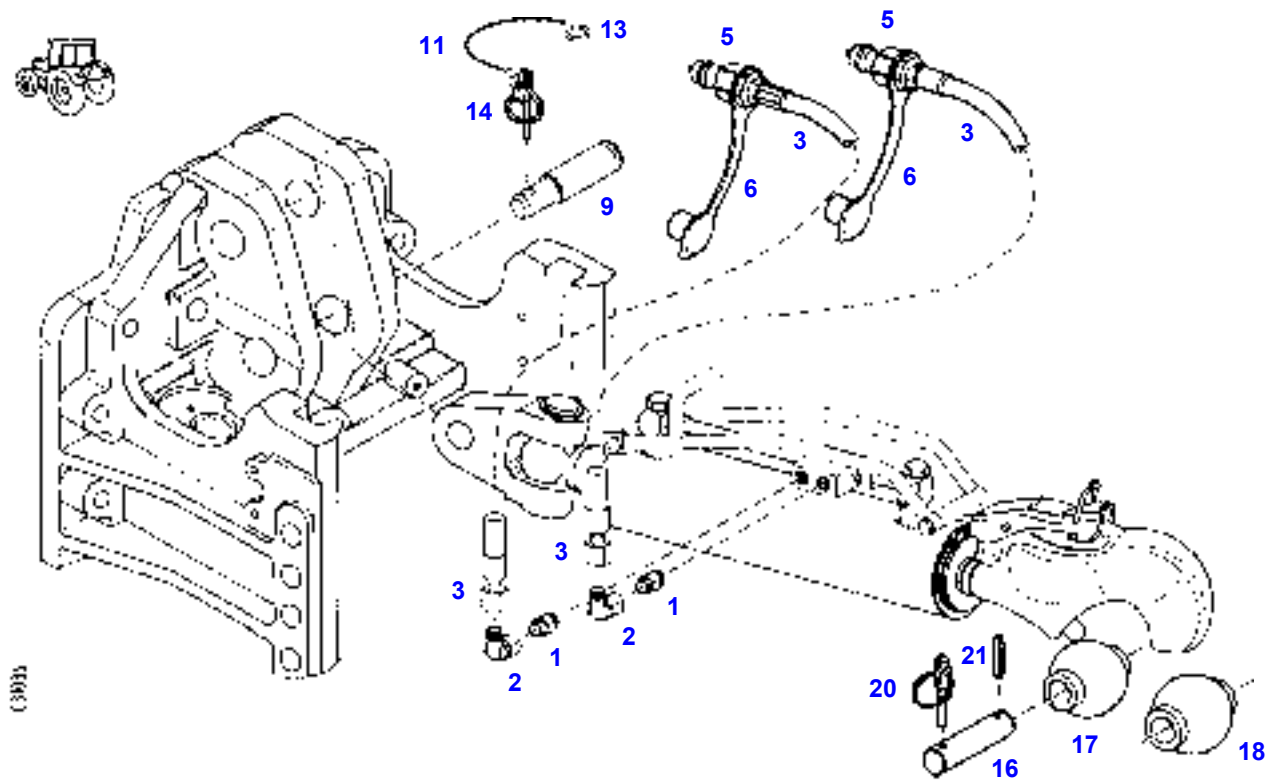

HYDR. UPPER LINK

Элемент	Номер по каталогу	Описание	Кол-во
1	X592506200000	THREADED SOCKET	2
2	X584316900000	UNION	2
3	X591608200000	PRESSURE HOSE	2
5	G716870051021	COUPLING PIECE	2
6	X591905600000	DUST SLEEVE	2
9	199870050020	BOLT	1
11	G816870050031	FOLDING PLUG	1
13	H716921050030	CABLE	1
14	X537607600000	FOLDING PLUG	1
16	G184870050060	BOLT	1
17	0066288100000	BALL BUSH	1
18	0066290100000	BALL BUSH	1
21	X500632846000	SP-PIN	1
22	X537607600000	FOLDING PLUG	1