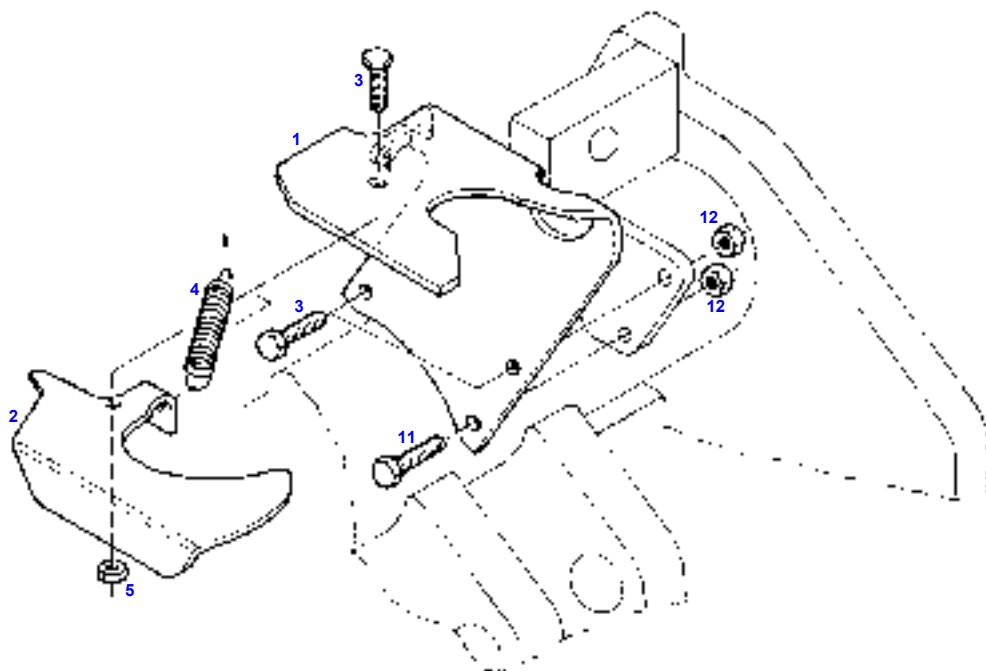

## LINK HOLDER

Элемент	Номер по каталогу	Описание	Кол-во
1	H524870050101	SUPPORT	1
2	184870050060	HOOK	1
3	X487528341000	HEXAGON SCREW	1
4	238860030560	TORSION SPRING	1
5	X428202439000	HEXAGON NUT	8
6	X454306308000	DISC	1
8	X487516941000	HEXAGON SCREW	1
9	X428202039000	HEXAGON NUT	2
11	X487527841000	HEXAGON SCREW	3
	X487528341000	HEXAGON SCREW	1