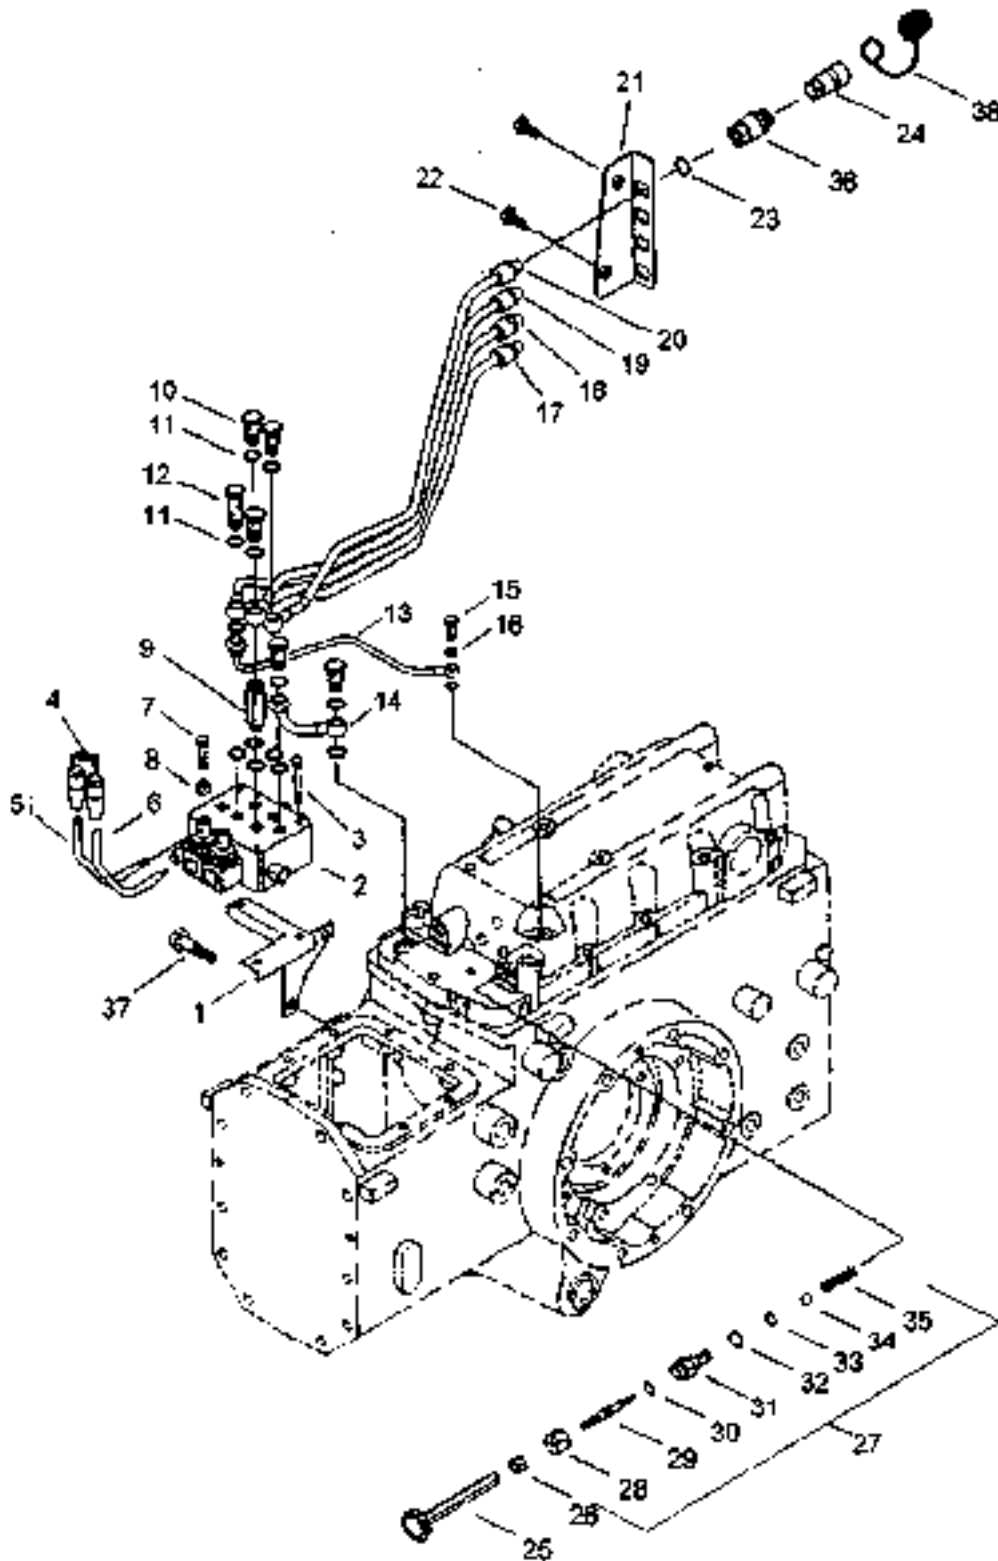

300 DTC/360 DTC

ITEM No	LONG No.	VENDOR No.	DESCRIPTION	QTY.	
				300 DTC	360 DTC
1	LG1528	A1822027	Valve, Control	1	1
2	LG1954	S156085033	Bolt, Hex (M8 - 1.25 x 50)	3	3
3	LG1271	S801012020	O-Ring	2	2
4	LG1337	2A1822012	Pipe, Lubrication	1	1
5-7	LG2366	A1824025	Clevis Assy	1	1
5	LG1966	A1824030	Clevis	1	1
6	LG3386	3A1822008	Roller	2	2
7	LG1873	S814008003	Ring, Snap (E)	4	4
8	N620013-SB		Nut, Hex (M8 - 1.25)	3	3
9	500347		Bolt, Hex (M8 - 1.25 x 50)	1	1
10	LG4165	A1822086	Spring	1	1
11	LG2369	A1824028	Link	1	1
12	LG2013	3A1822010	Link (E)	1	1
13	LG1956	A1822031	Pin	1	1
14	N630173-SB		Washer, Spring	1	1