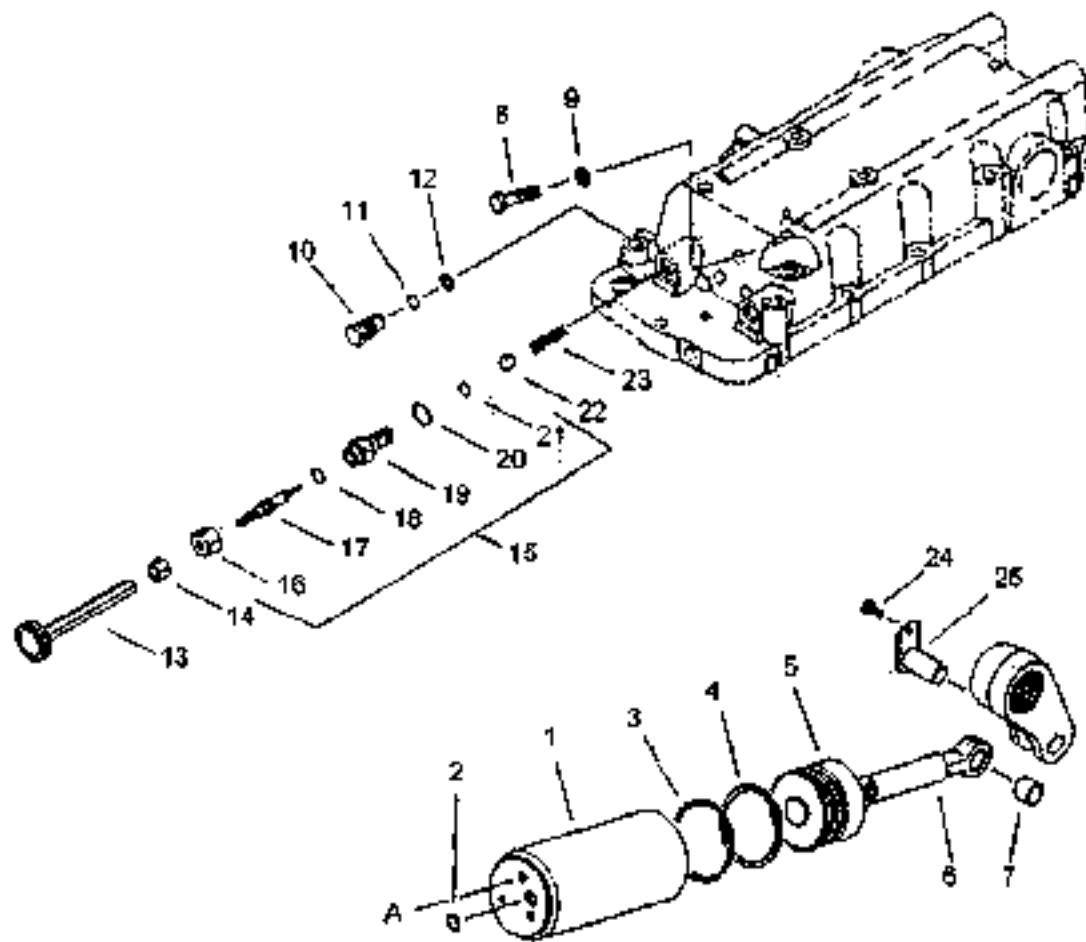

300 DTC/360 DTC

ITEM No	LONG No.	VENDOR No.	DESCRIPTION	QTY.	
				300 DTC	360 DTC
1	LG1433	A1824020	Shaft, Position	1	1
2	LG2370	A1824029	Spacer	1	1
3	LG1270	S801009010	O-Ring	2	2
4	LG1422	A1824021	Shaft, Draft	1	1
6	LG1293	S801016010	O-Ring	1	1
6	LG1252	3A1824003	Link (B)	2	2
7	LG2368	A1824027	Link, Draft	1	1
8	LG1873	S814006003	Ring, Snap	9	9
9	N630068-S8		Washer, Flat	2	2
10	LG1414	A1824022	Shaft	1	1
11	LG1875	S814009003	Ring, Snap	1	1
12	LG2367	A1824026	Link, Position	1	1
13	LG1891	A1824019	Arm	1	1
14	N646569-S8		Pin, Spring	1	1
15	LG3395	A1824035	Spring	1	1
16	LG1258	3A1824011	Link	1	1
17	LG1194	3A1824014	Joint	1	1
18	LG1387	3A1824010	Rod (A)	1	1
19	N620013-S8		Nut, Hex	1	1
20	LG1388	3A1824007	Rod (B)	1	1
21	LG2369	A1824028	Link	1	1