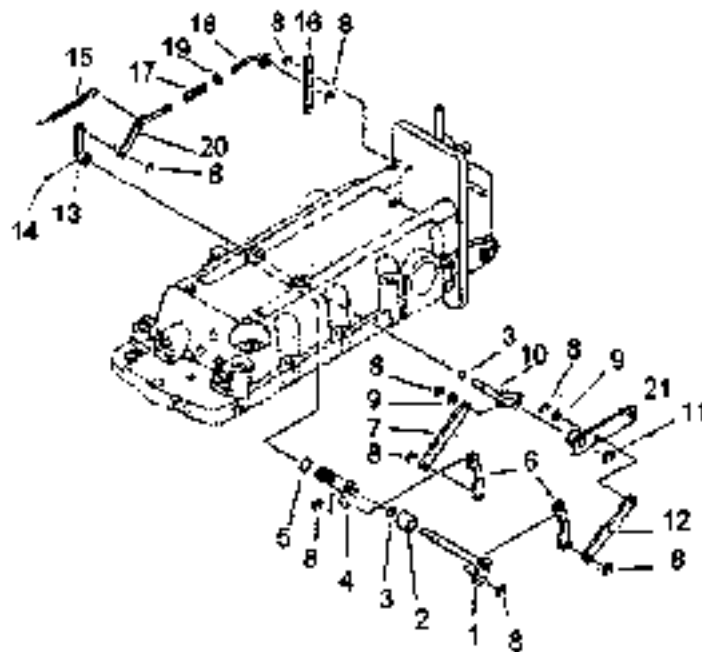

300 DTC/360 DTC

ITEM No	LONG No.	VENDOR No.	DESCRIPTION	QTY.	
				300 DTC	360 DTC
1	LG1433	A1824020	Shaft, Position	1	1
2	LG2370	A1824029	Spacer	1	1
3	LG1270	S801009010	O-Ring	2	2
4	LG1422	A1824021	Shaft, Draft	1	1
6	LG1293	S801016010	O-Ring	1	1
6	LG1252	3A1824003	Link (B)	2	2
7	LG2368	A1824027	Link, Draft	1	1
8	LG1873	S814006003	Ring, Snap	9	9
9	N630068-S8		Washer, Flat	2	2
10	LG1414	A1824022	Shaft	1	1
11	LG1875	S814009003	Ring, Snap	1	1
12	LG2367	A1824026	Link, Position	1	1
13	LG1891	A1824019	Arm	1	1
14	N646569-S8		Pin, Spring	1	1
15	LG3395	A1824035	Spring	1	1
16	LG1258	3A1824011	Link	1	1
17	LG1194	3A1824014	Joint	1	1
18	LG1387	3A1824010	Rod (A)	1	1
19	N620013-S8		Nut, Hex	1	1
20	LG1388	3A1824007	Rod (B)	1	1
21	LG2369	A1824028	Link	1	1