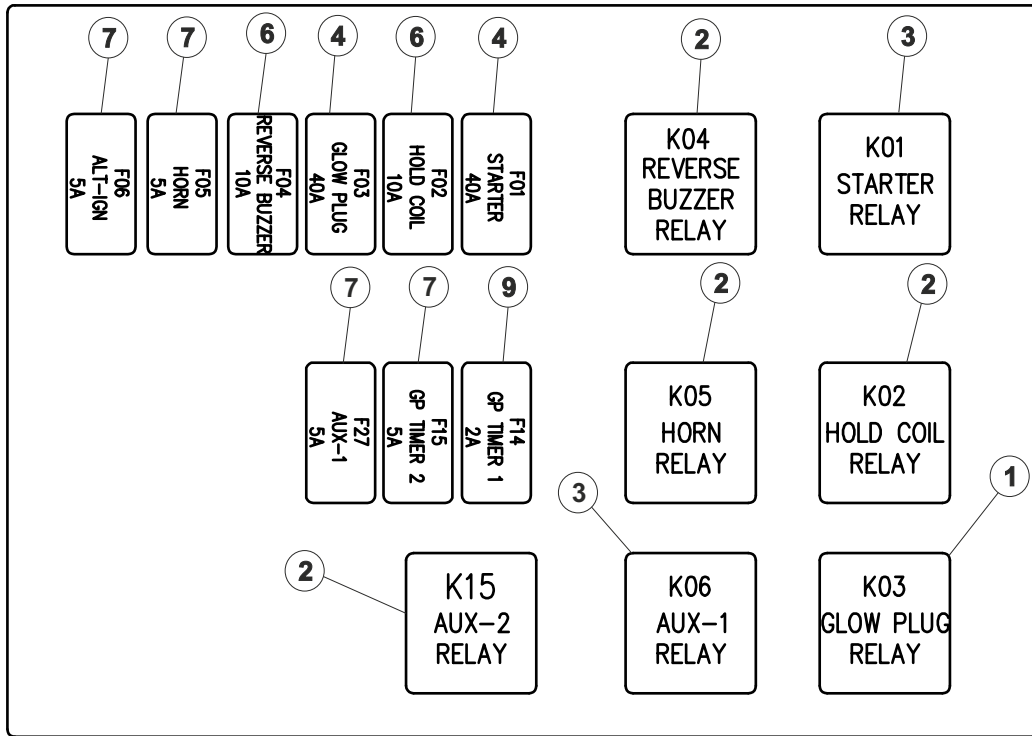

1. CHASSIS RELAY ASSY