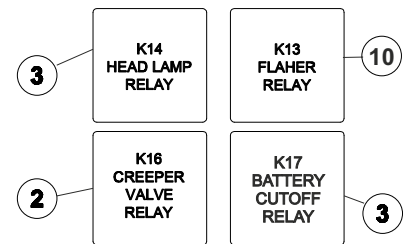

3. LINE MOUNTED RELAY